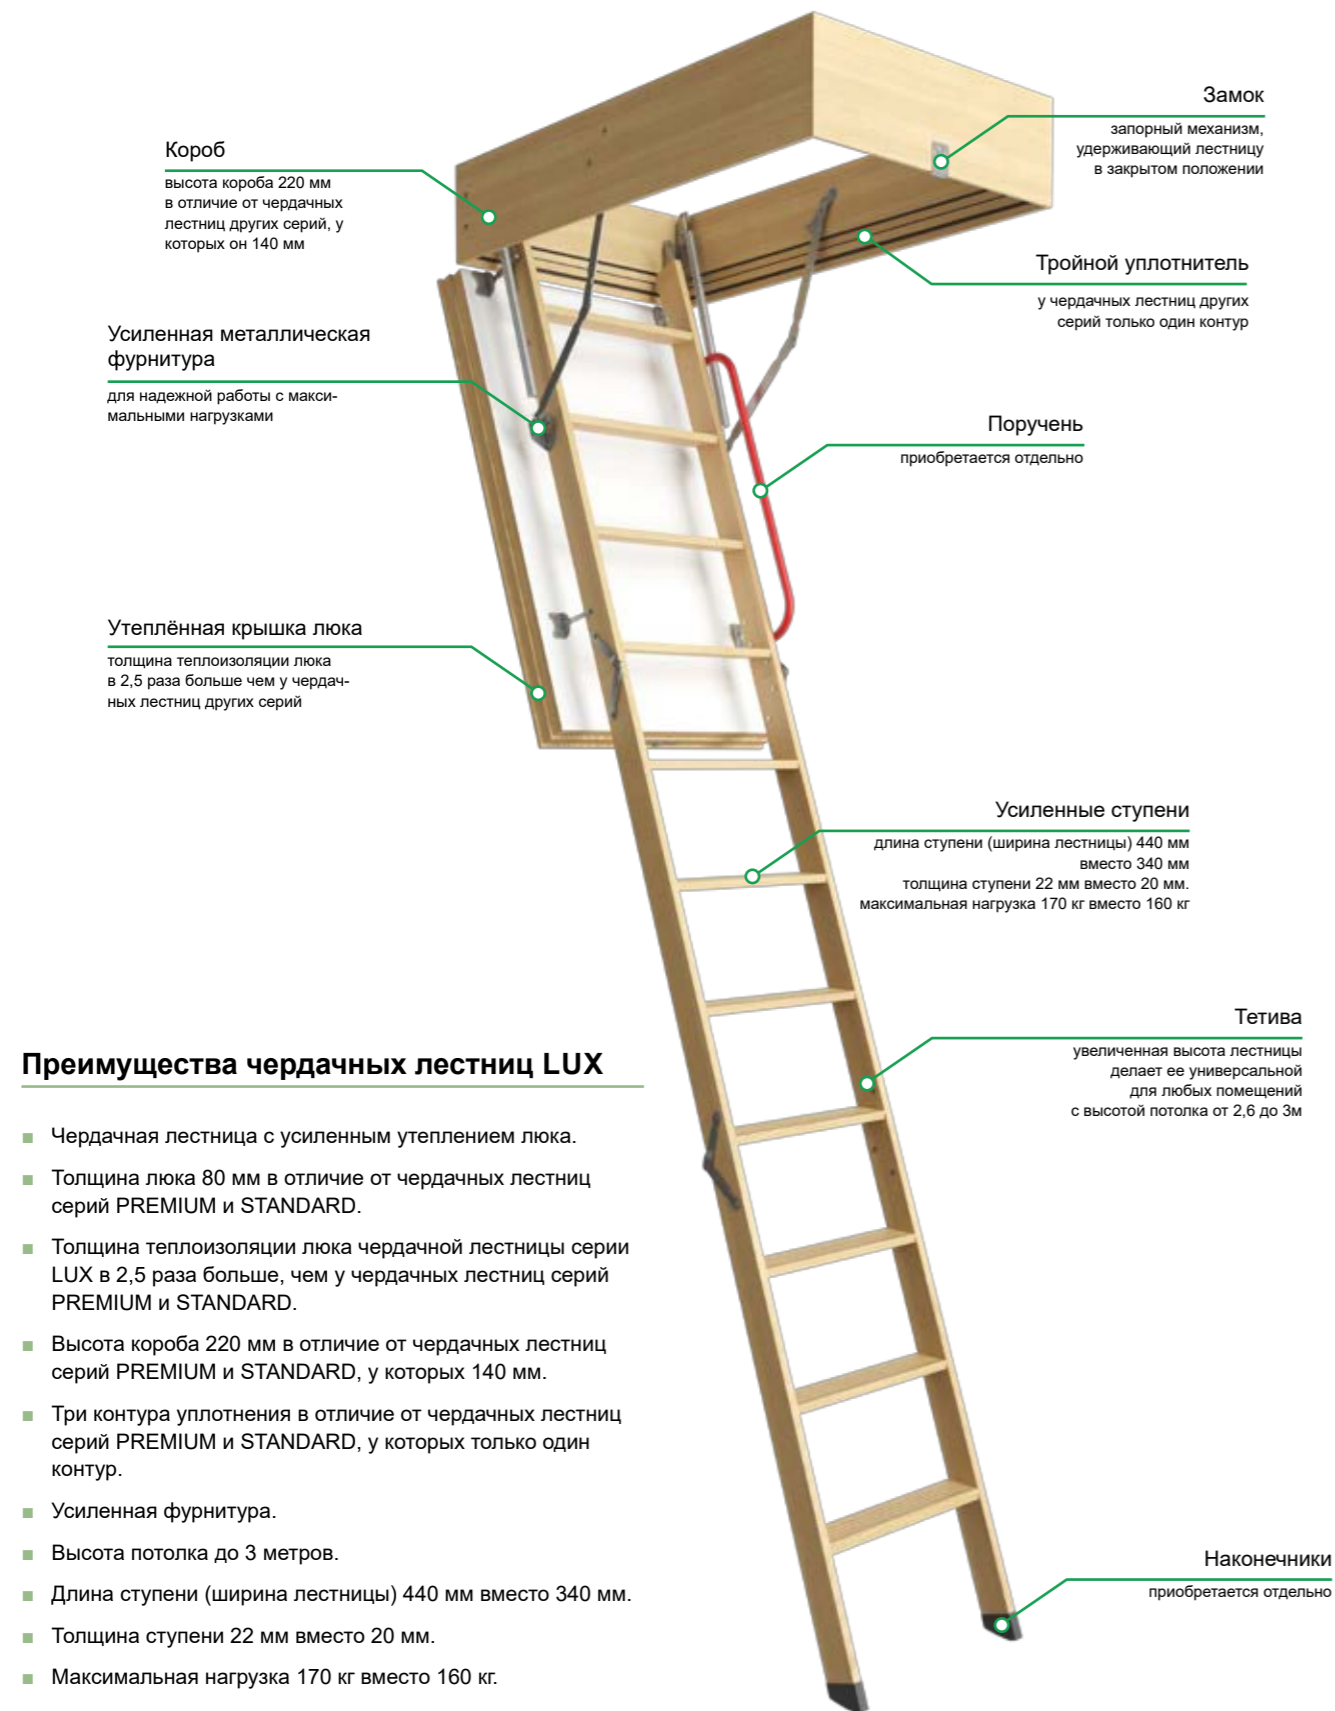

Чердачные лестницы LUX

Преимущества чердачных лестниц LUX

- Чердачная лестница с усиленным утеплением люка.
- Толщина люка 80 мм в отличие от чердачных лестниц серий PREMIUM и STANDARD.
- Толщина теплоизоляции люка чердачной лестницы серии LUX в 2,5 раза больше, чем у чердачных лестниц серий PREMIUM и STANDARD.
- Высота короба 220 мм в отличие от чердачных лестниц серий PREMIUM и STANDARD, у которых 140 мм.
- Три контура уплотнения в отличие от чердачных лестниц серий PREMIUM и STANDARD, у которых только один контур.
- Усиленная фурнитура.
- Высота потолка до 3 метров.
- Длина ступени (ширина лестницы) 440 мм вместо 340 мм.
- Толщина ступени 22 мм вместо 20 мм.
- Максимальная нагрузка 170 кг вместо 160 кг.

5 причин для выбора чердачных лестниц Дёке

1 КРЕПКИЕ

Все чердачные лестницы Дёке имеют увеличенную до 22 мм толщину ступени, что на целых 10% больше, чем у многих других производителей. Повышенная до 170 кг грузоподъемность – то, что нужно, чтобы всегда чувствовать себя в безопасности.

2 КОМФОРТНЫЕ

Чердачные лестницы Дёке серий PREMIUM и LUX имеют ширину 440 мм. Это на 30% больше, чем у многих других производителей. Вы получаете в виде приятного бонуса дополнительно целых 100 мм комфорта. Пользоваться такой лестницей намного удобнее и комфортнее, особенно крупному взрослому человеку.

3 НАДЕЖНЫЕ

Все чердачные лестницы Дёке имеют исключительно металлические уголки крепления крышки люка, в отличие от пластмассовых, используемых многими производителями. Благодаря этому обеспечивается повышенная надежность лестницы и многолетняя комфортная и безотказная эксплуатация.

4 КРАСИВЫЕ

Лестницы Дёке серий PREMIUM и LUX выпускаются с белой ламинированной крышкой люка. Такая лестница выглядит намного привлекательнее серых неокрашенных лестниц многих других производителей. Вы также можете перекрасить люк в нужный вам цвет, чтобы органично вписать её в дизайн вашего дома.

5 УДОБНЫЕ

В лестницах Дёке отсутствует поперечная металлическая перекладина, которая часто присутствует в моделях других производителей. Теперь вы не споткнетесь о лишние конструктивные элементы. Конструкция лестниц Дёке устраняет подобный риск получения травмы, а также делает их удобными при частой эксплуатации.